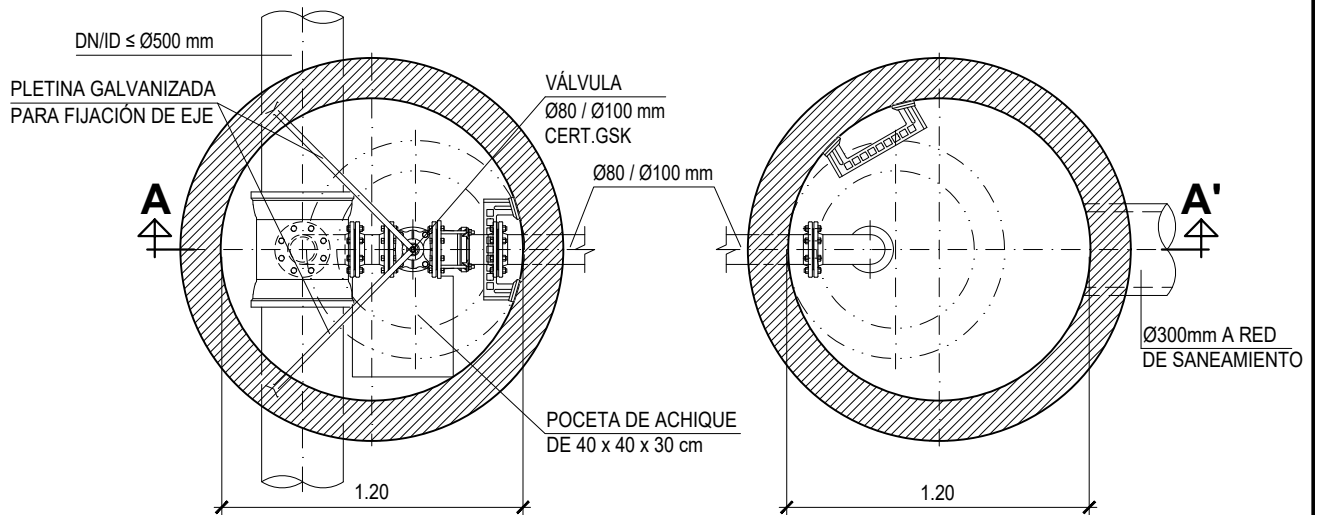

# DISPOSICIÓN DE DESAGÜE EN POZO

(ESCALA: 1/30)

ALZADO SECCIÓN A-A'

PLANTA SECCIÓN B-B'

COTAS EN metros

## DETALLES REDES DE ABASTECIMIENTO

FECHA	DETALLE	DISPOSICIÓN DE DESAGÜE EN POZO
2021	ABA-08	