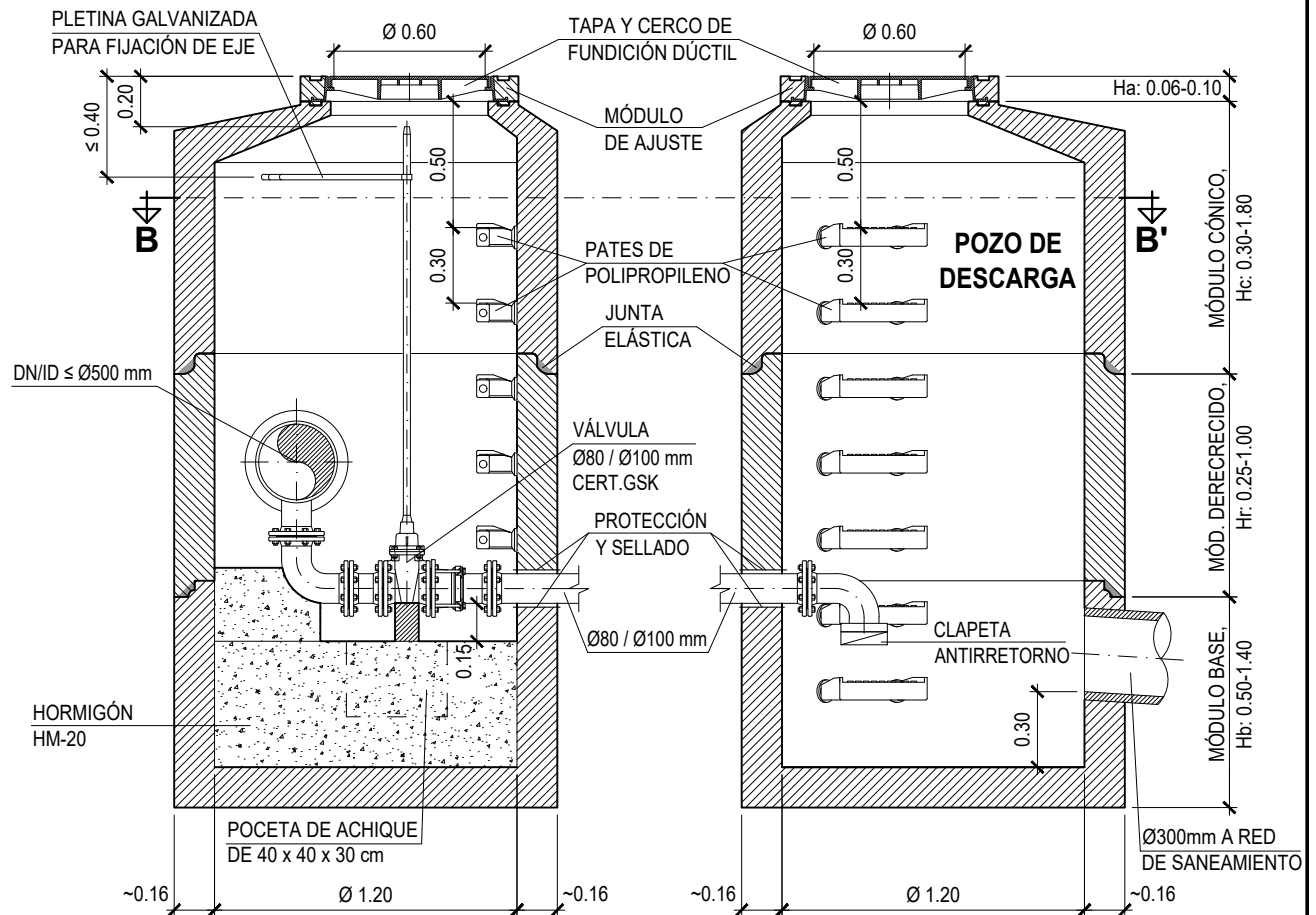

# DISPOSICIÓN DE DESAGÜE EN POZO

(ESCALA: 1/30)

ALZADO SECCIÓN A-A'

PLANTA SECCIÓN B-B'

COTAS EN metros

## DETALLES REDES DE ABASTECIMIENTO

FECHA	DETALLE	DISPOSICIÓN DE DESAGÜE EN POZO
2021	ABA-08	