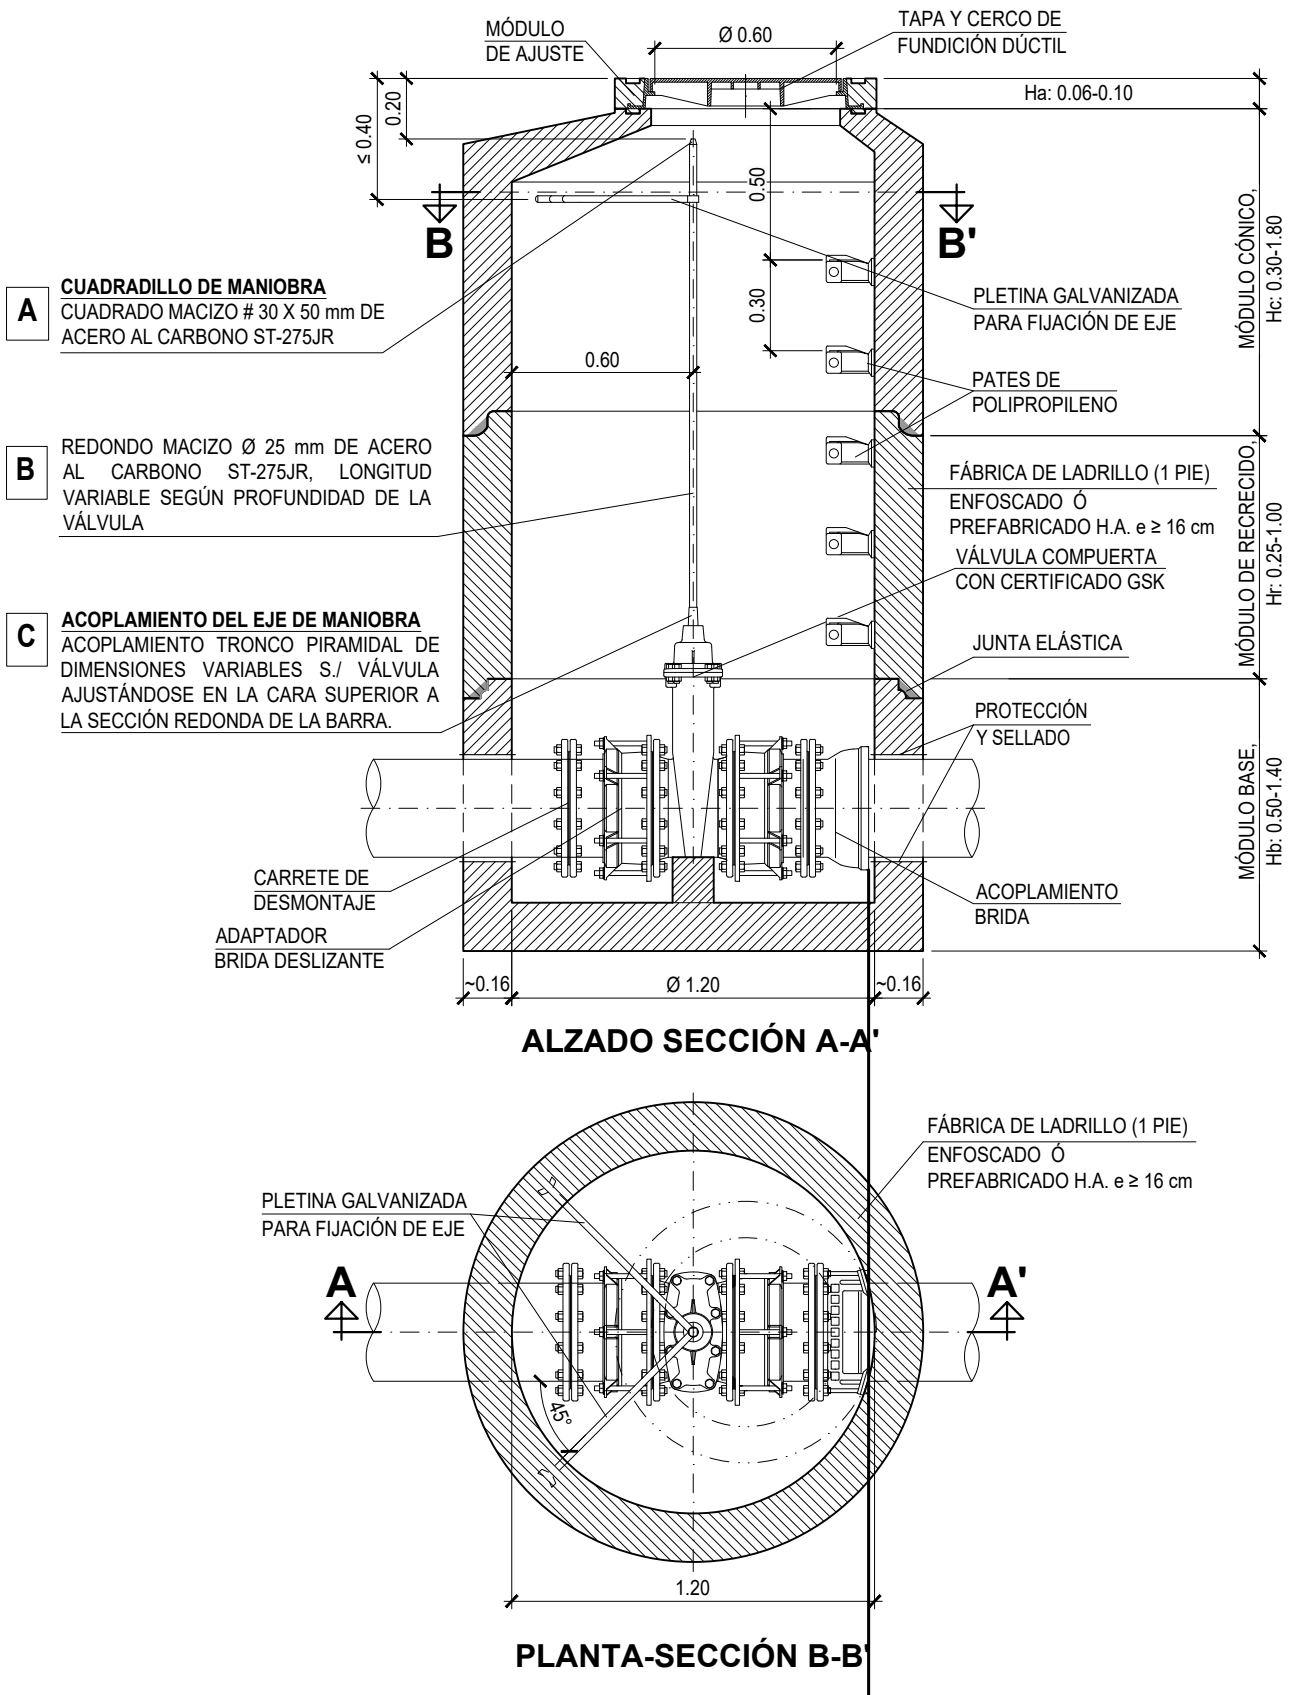

DISPOSICIÓN DE VÁLVULA DE COMPUERTA EN POZO

(ESCALA: 1/25)

COTAS EN metros

DETALLES REDES DE ABASTECIMIENTO

FECHA	DETALLE	DISPOSICIÓN DE VÁLVULA DE COMPUERTA EN POZO
2021	ABA-04	